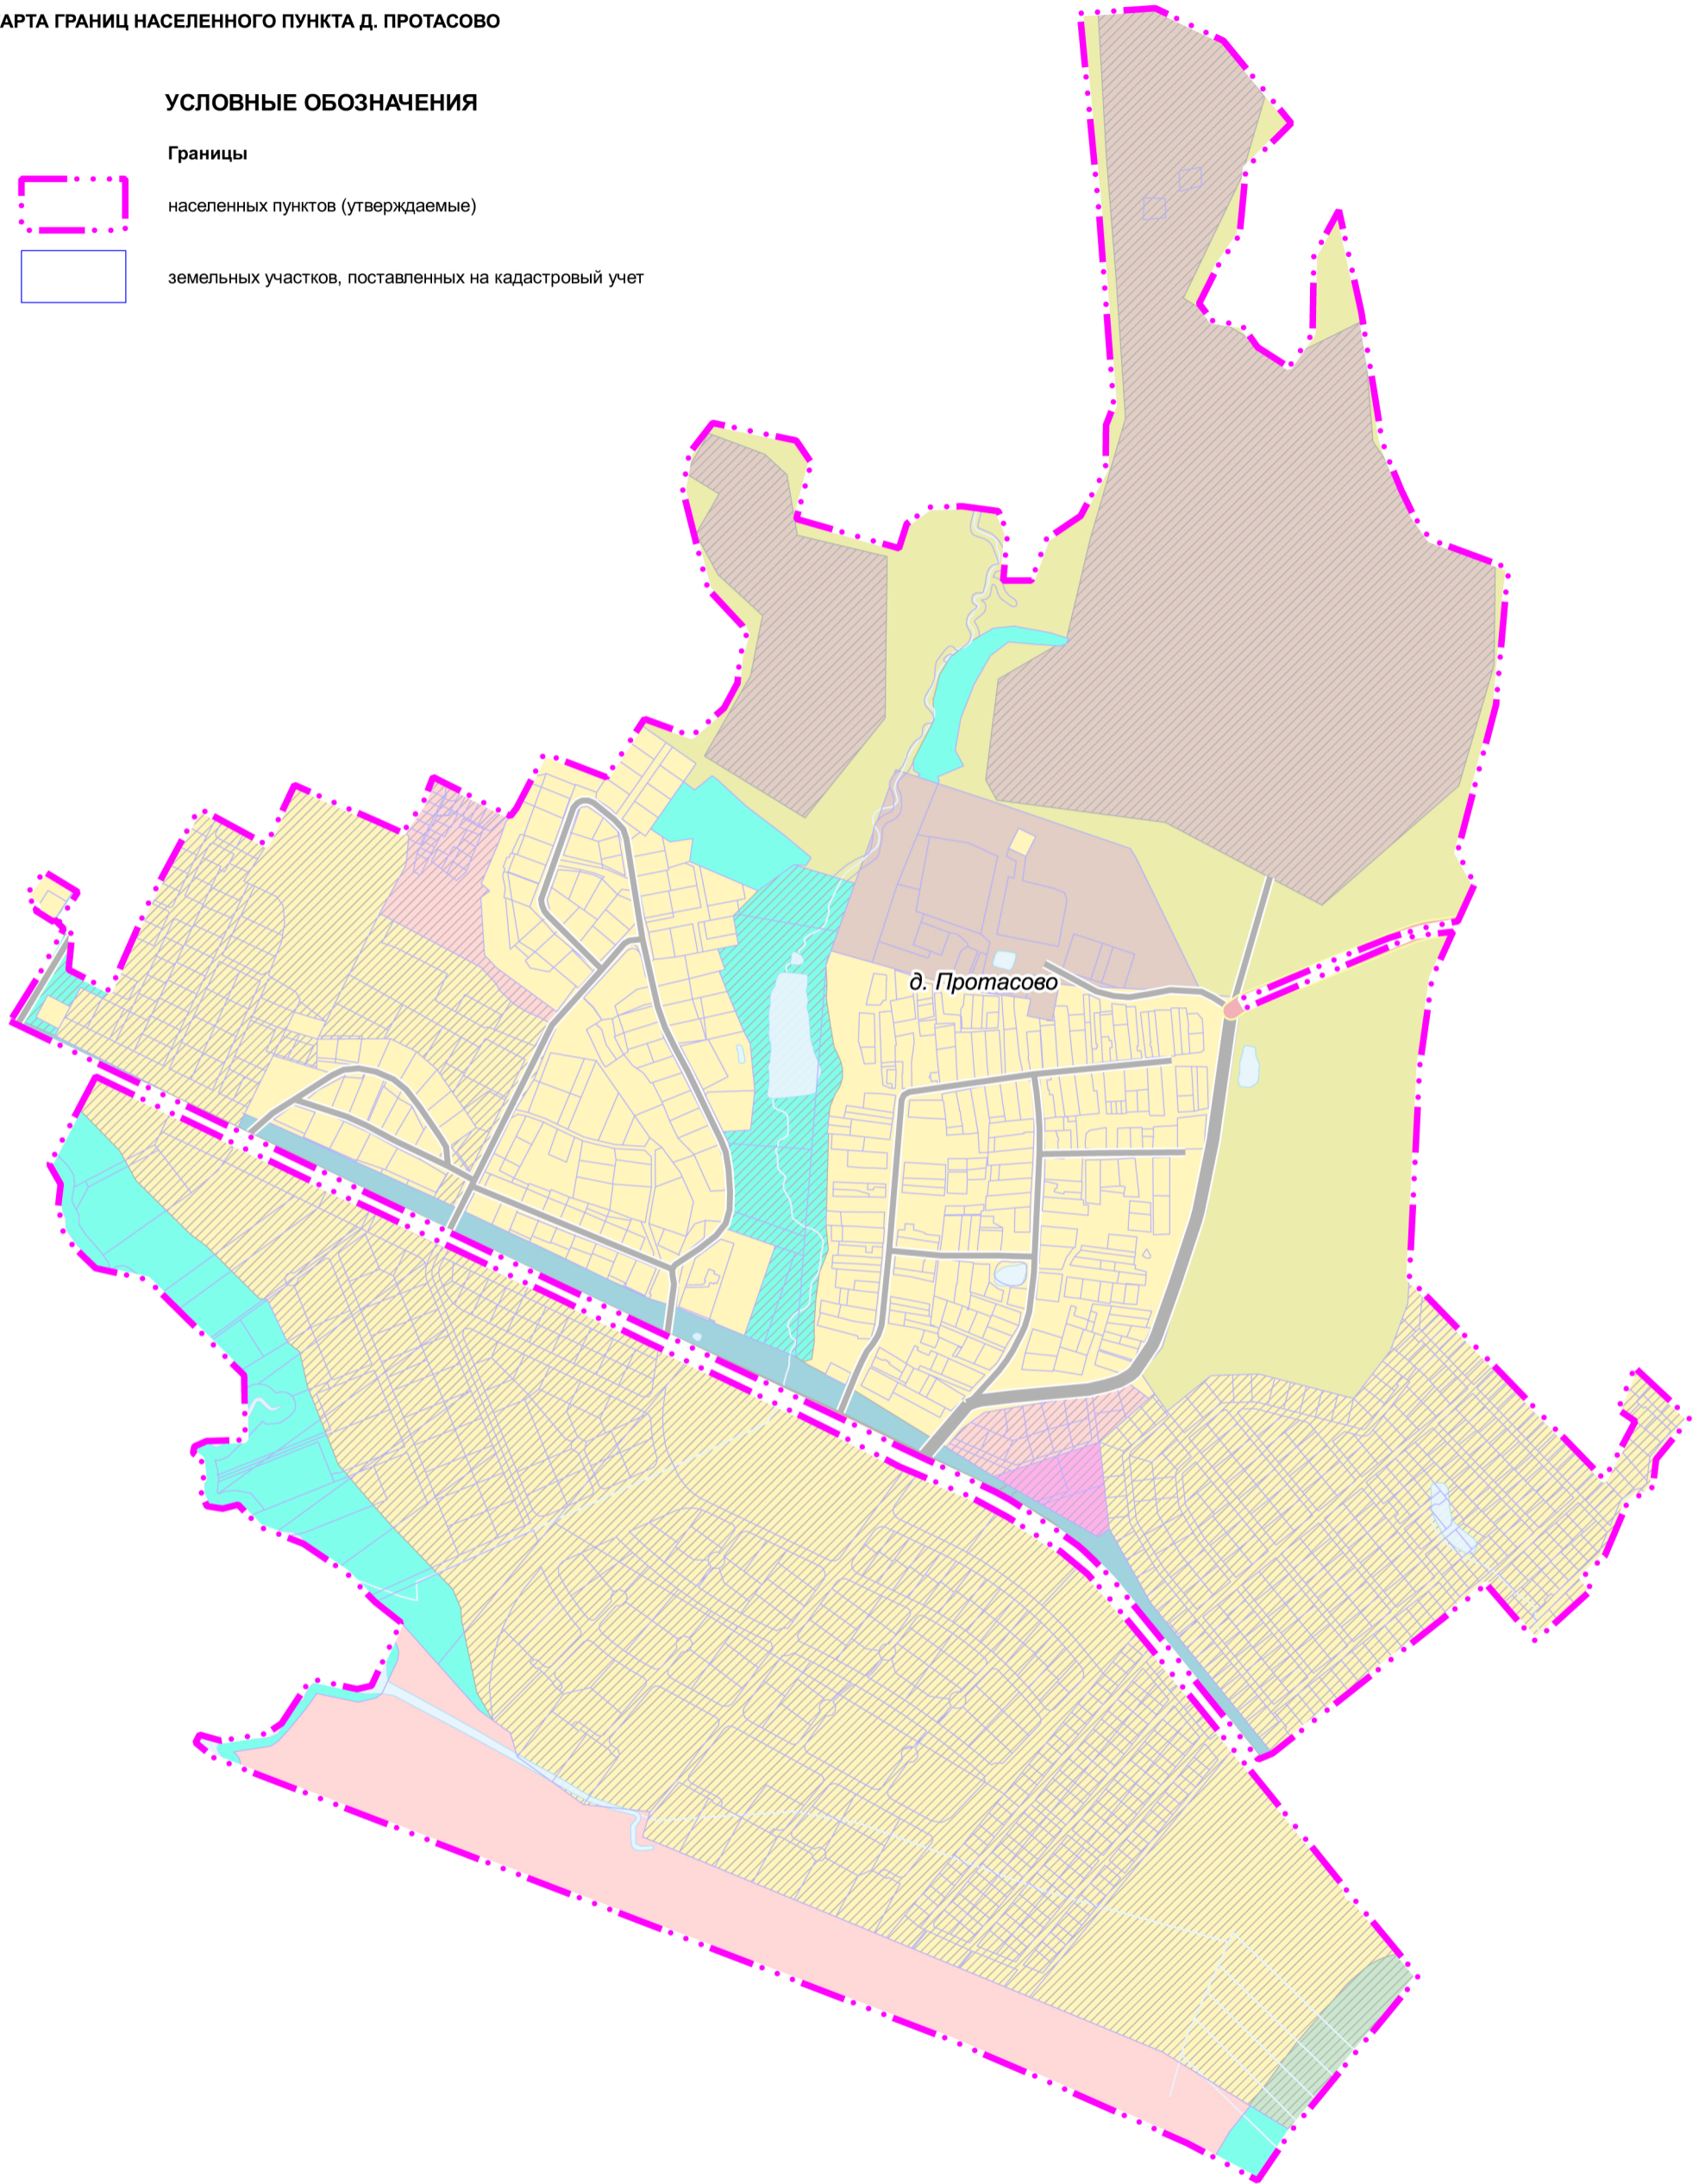

ВНЕСЕНИЕ ИЗМЕНЕНИЙ В ГЕНЕРАЛЬНЫЙ ПЛАН ГОРОДСКОГО ОКРУГА МЫТИЩИ МОСКОВСКОЙ ОБЛАСТИ ПРИМЕНИТЕЛЬНО К НАСЕЛЕННОМУ ПУНКТУ Д. ПРОТАСОВО

КАРТА ГРАНИЦ НАСЕЛЕННОГО ПУНКТА Д. ПРОТАСОВО

УСЛОВНЫЕ ОБОЗНАЧЕНИЯ

Границы

населенных пунктов (утверждаемые)

земельных участков, поставленных на кадастровый учет

Должность	ФИО	Подпись	Дата	Договор № 28/07-2023 от 28.07.2023			
Руководитель ЦОГД	П.С. Богачев			Московская область, городской округ Мытищи			
Начальник отдела ОПГП ЦОГД	Н.В. Макаров						
ГИП ОПГП ЦОГД	В.И. Лавренко						
ГАП ОПГП ЦОГД	М.В. Некрасова						
				Внесение изменений в генеральный план Городского округа Мытищи Московской области применительно к населенному пункту д. Протасово	Стадия	Лист	Листов
						1	2
				Карта границ населенного пункта д. Протасово	НИИПИ градостроительства		
				Масштаб 1:10000	ГАОУ МО «НИИПИ градостроительства»		
Проверил	Н.В. Макаров